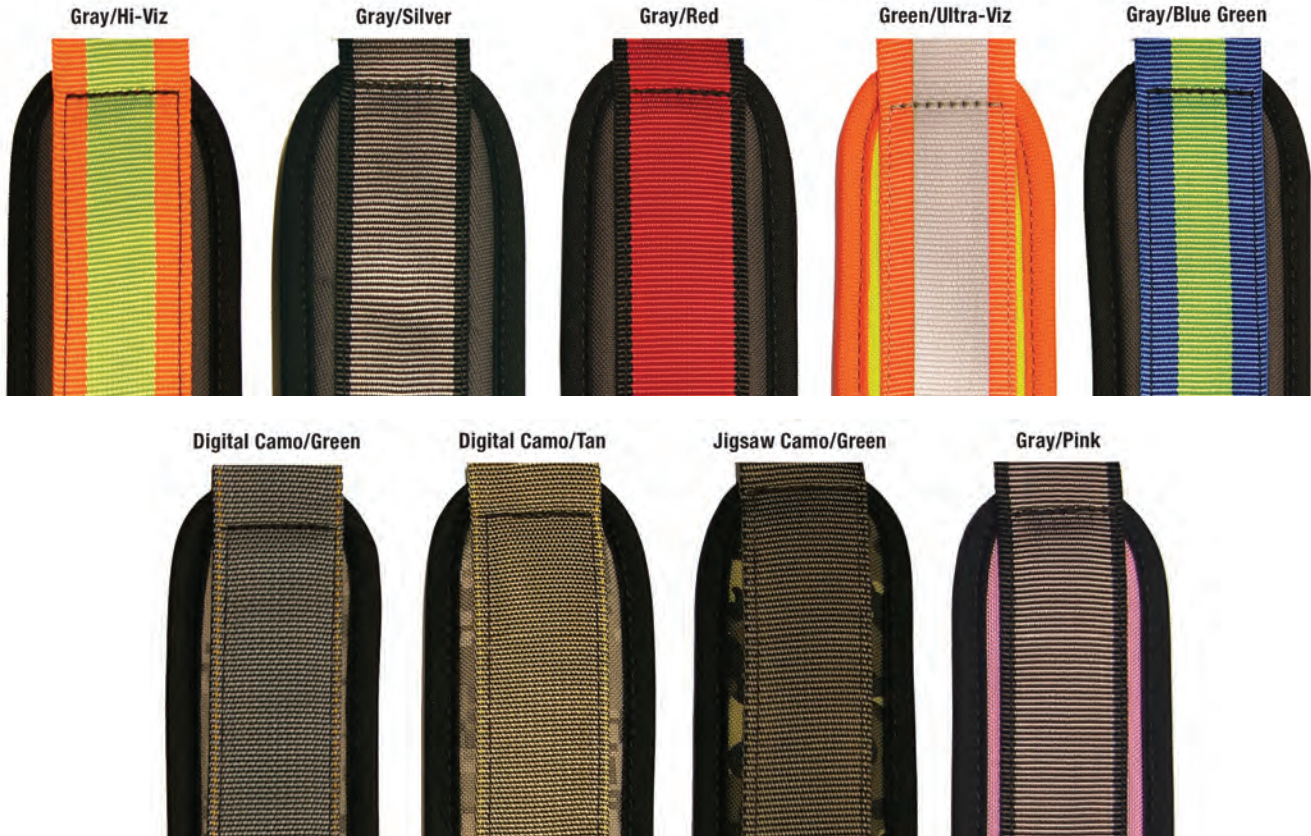

## Deluxe Harness Webbing Color Options

## Deluxe Harness Backing Color Options